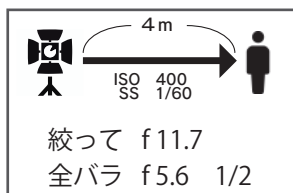

ストロボ

プロフォト 7a1500w

1台1灯 set ¥1,980 / 1h 在庫 3台

プロフォト 7s1500w

1台1灯 set ¥2,090 / 1h 在庫 2台

プロフォト D1 500w

1灯 ¥1,650 / 1h 在庫 2灯

D1用 I7-リモート ¥1,100 在庫 1台

追加ヘッド

¥770 / 1h 在庫 6灯

ヘッド延長コード

¥770 在庫 2本

バトンストロボケーブル

¥1,100 在庫 4本

グリッドセット 25° 35° 45°

¥2,750 在庫 2セット

定常光

HMI 1200w

1灯 ¥2,200 / 1h

在庫 1灯

LED SEL 1200spot light

1灯 ¥1,980 / 1h

在庫 2灯

LED panel light

1灯 ¥1,980 / 1h

在庫 2灯

30×46cm(パネル部分)
3200k~5500kで調節可

TK BOX

Mサイズ(100×140cm)

¥2,750 在庫 2台

エリンクローム

サイズ 180cm

¥13,200

在庫 1台

透過傘(トランスルーセント)

サイズ 130cm

¥1,650

在庫 1本

ディフューズ傘

サイズ 110cm

¥550

在庫 2本

フォグマシーン
(Antari Z-800 II)

¥5,500 在庫 1個

※リキッド代込み

キミーラ

Mサイズ(120×90cm)

¥2,750 在庫 1台

Sサイズ(80×60cm)

¥2,200 在庫 1台

オパールイト(糊付)

グリッド・ディフューズセット

サイズ 53cm

¥3,300

在庫 1台

円形ソフトボックス

ハニカムグリッド付き

120cm・深さ 65cm

¥2,750 在庫 1台

90cm・深さ 60cm

¥2,200 在庫 1台

アンブレラ(糊付)

サイズ 100cm

¥550

在庫 5本

ジャンボ傘

糊付・180cm ¥3,850

糊付・150cm ¥3,300

シルバ - 180cm ¥3,850

シルバ - 150cm ¥3,300

在庫 各 1台

※スタジオ常備機材となっておりますが、他のお客様が使用している場合がございます。
※事前予約される場合は、当日未使用であってもご予約時間分の料金が発生いたします。
※当スタジオは株式会社 ライトアップ (<http://www.light-up.co.jp>) と提携しております。
スタジオに常備していない機材につきましては、事前にお客様から株式会社 ライトアップにご相談下さい。