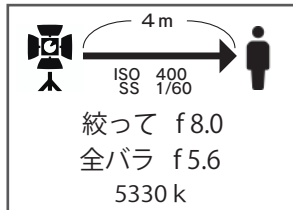

LED SEL 1200spot light

1灯 ¥1,980 / 1h

在庫 2灯

LED panel light

1灯 ¥1,980 / 1h

在庫 2灯

30×46cm(パネル部分)
3200k~5500kで調節可