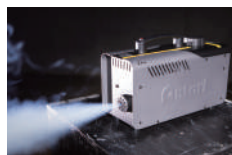

オパライト(ホワイト)
グリッド・ディフューズセット
サイズ 53cm
¥3,300
在庫 1台

ジャンボ傘(シルバー)
サイズ 180cm ¥3,850
150cm ¥3,300
在庫 1台

ディフューズ傘
サイズ 110cm
¥550
在庫 2本

透過傘(トランスルーセント)
サイズ 130cm
¥1,650
在庫 1本

フォグマシーン
(Antari Z-800 II)
¥5,500 在庫 1個
※リキッド代込み