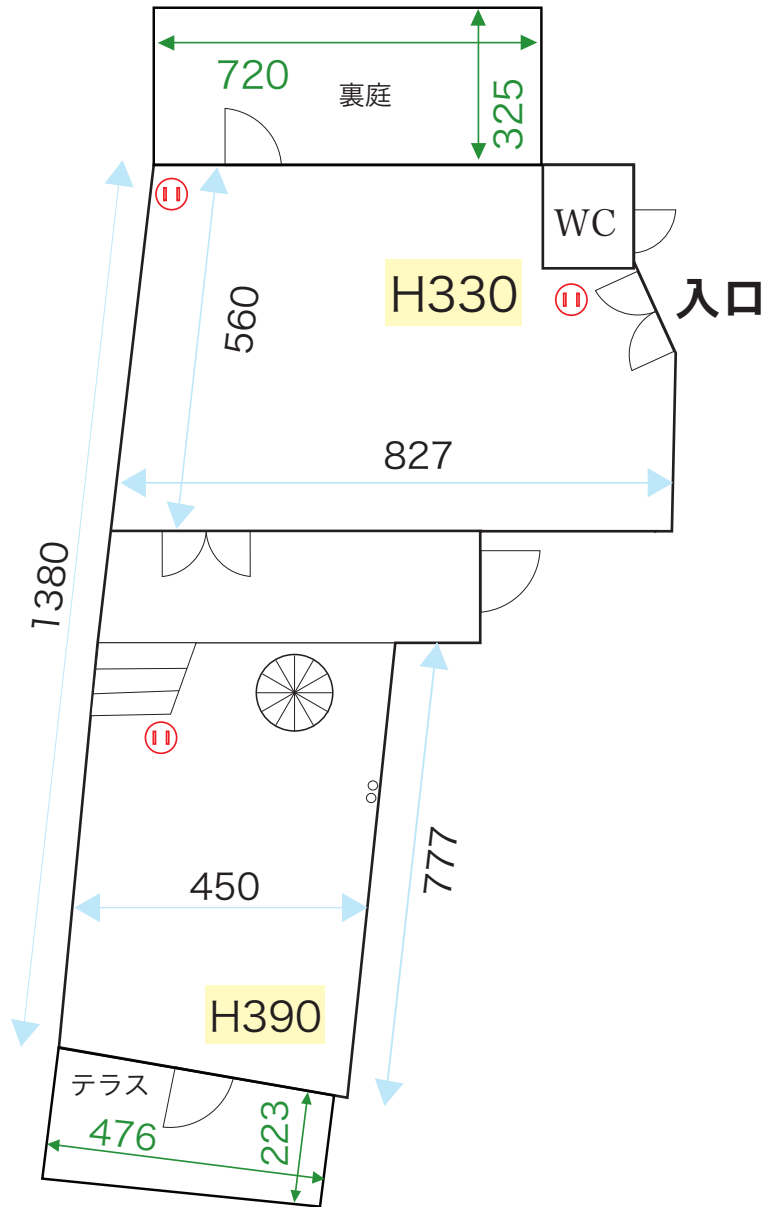

ブルーミングスタジオ 1階・2階 (館内 2F・3F)

1F: 83m²

2F: 77m²