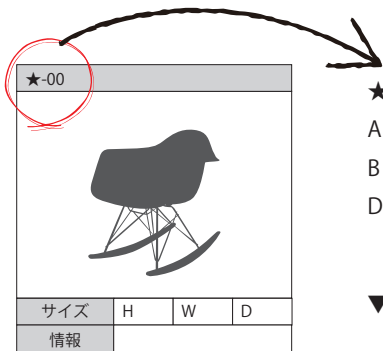

★の部分の説明

- A1 → アプリコット 1階   A2 → アプリコット 2階
- B → ブルーミング   C → シロホリ
- D → デイ   R → レンタルスペース・他

- ▼ご予約スタジオに常備の椅子は
  無料でご利用いただけます。
- ▼ご予約スタジオ以外に常備の椅子は
  当日、スタジオの予約が入っていない場合のみ
  お貸し出し出来ます。

A1-01	¥ 2,200 -
サイズ	
H 88	
W 62	
D 52	
情報	

A1-02	¥ 5,500 -	
サイズ		
H 85	W 160	D 60
情報		

A1-03	¥ 5,500 -	
サイズ		
H 85	W 175	D 71
情報		

A1-04	¥ 1,100 -
サイズ	
H 84	
W 45	
D 38	
情報	

A-05	¥ 5,500 -	
サイズ		
H 66	W 175	D 84
情報		
ブルーミングのみレンタル可		

A1-06	¥ 1,100 -
サイズ	
H 86	
W 43	
D 42	
情報	
2脚	

A1-07	¥ 1,100 -
サイズ	
H 86	
W 39	
D 39	
情報	
2脚	

A2-08	¥ 1,100 -
サイズ	
H 88	
W 42	
D 50	
情報	

A2-09	¥ 1,100 -
サイズ	
H 83	
W 35	
D 45	
情報	

A2-10	¥ 1,100 -
サイズ	
H 41	
W 27	
D 27	
情報	

A2-11	¥ 1,100 -
サイズ	
H 47	
W 25	
D 25	
情報	

A2-12	¥ 2,200 -	
サイズ		
H 68	W 91.5	D 57
情報